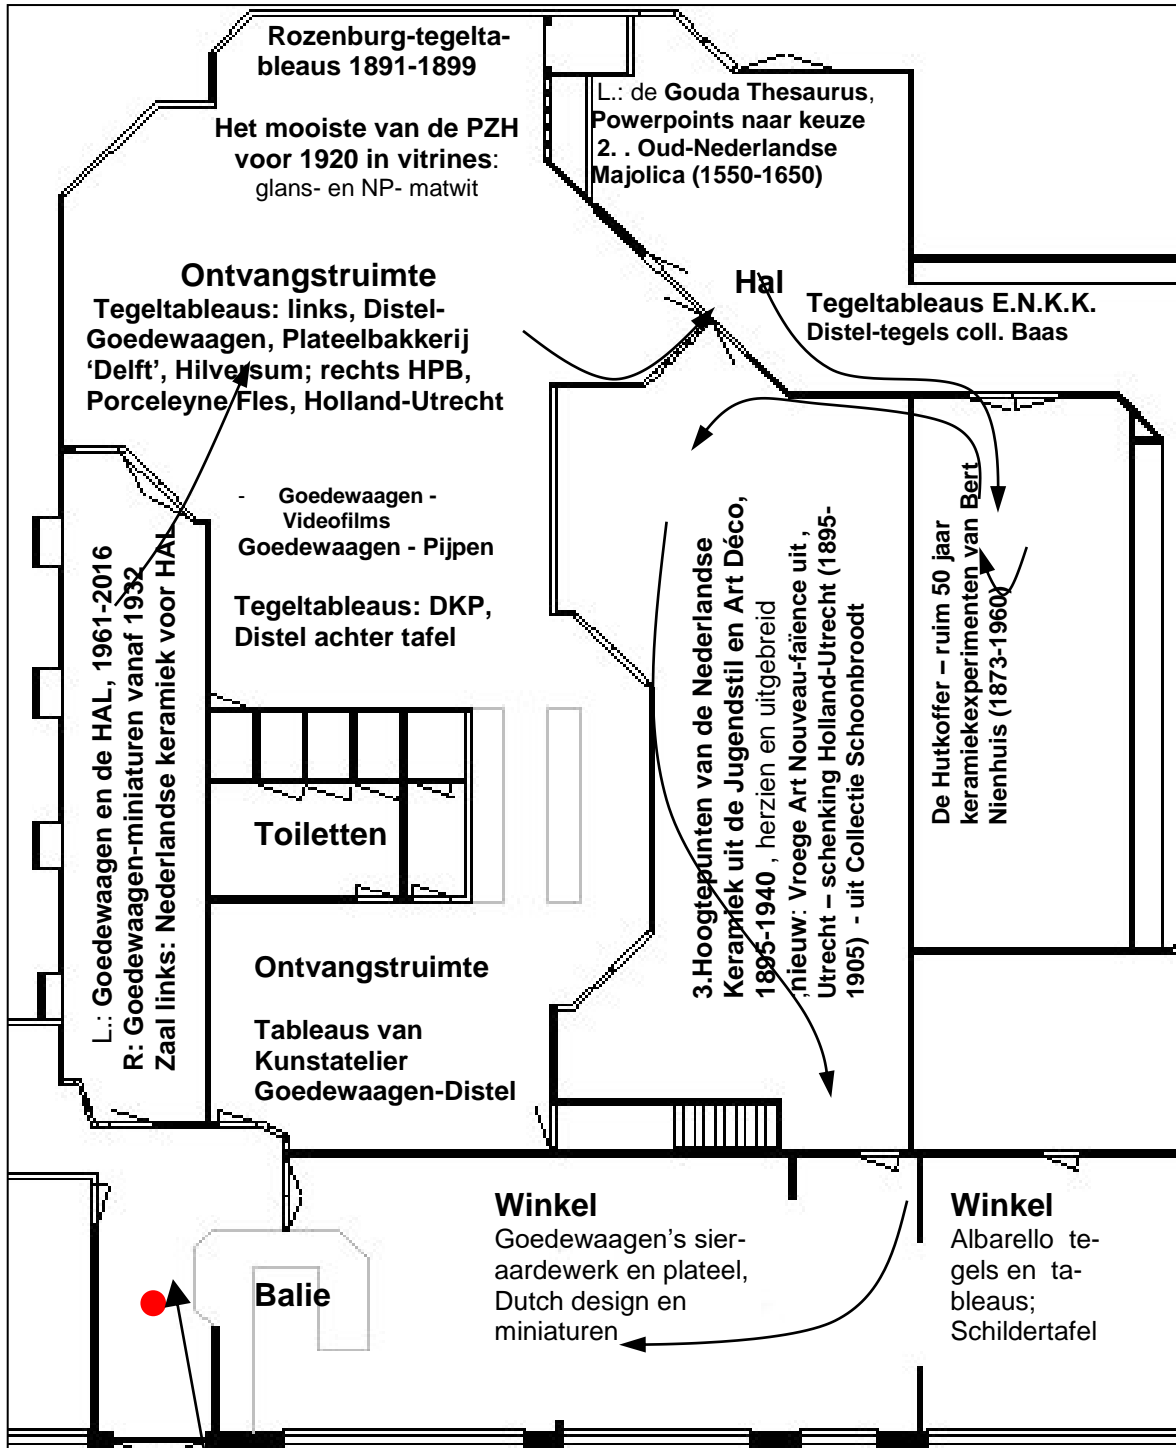

## Exposities in het Keramisch Museum Goedewaagen tot 30 juni 2019

- 1. De Hutkoffer – keramiek van Bert Nienhuis (1873-1960)
- 2. Oud-Nederlandse Majolica (1550-1650) – schenking Collectie Pieter Baas
- 3. Monumentale tegeltafels: aangevuld Rozenburg, PBD, Distel, Porc. Fles, Goedewaagen, DKP
- 4. Hoogtepunten van de Nederlandse keramiek uit Jugendstil en Art Deco, heringericht, 1895-1935
- 5. Galerie: Nederlandse keramiek voor NASM-HAL, uit de collectie van Clive Hellinga, heringericht
- 6. Nieuw: Kunstatelier Goedewaagen-Distel, 1920-1961; ook invalidentoilet
- 7. Nieuw: Stijlkamer Huizinga Kabinet, meubels en kunstnijverheid, 1895-1930

Hier vindt u de exposities:

INGANG

Looproute

Hier bevindt u zich

**Stichting Keramisch Museum Goedewaagen**  
 Glaslaan 29, 9521 GG Nieuw Buinen, 0599616090  
[www.keramischmuseumgoedewaagen.nl](http://www.keramischmuseumgoedewaagen.nl)